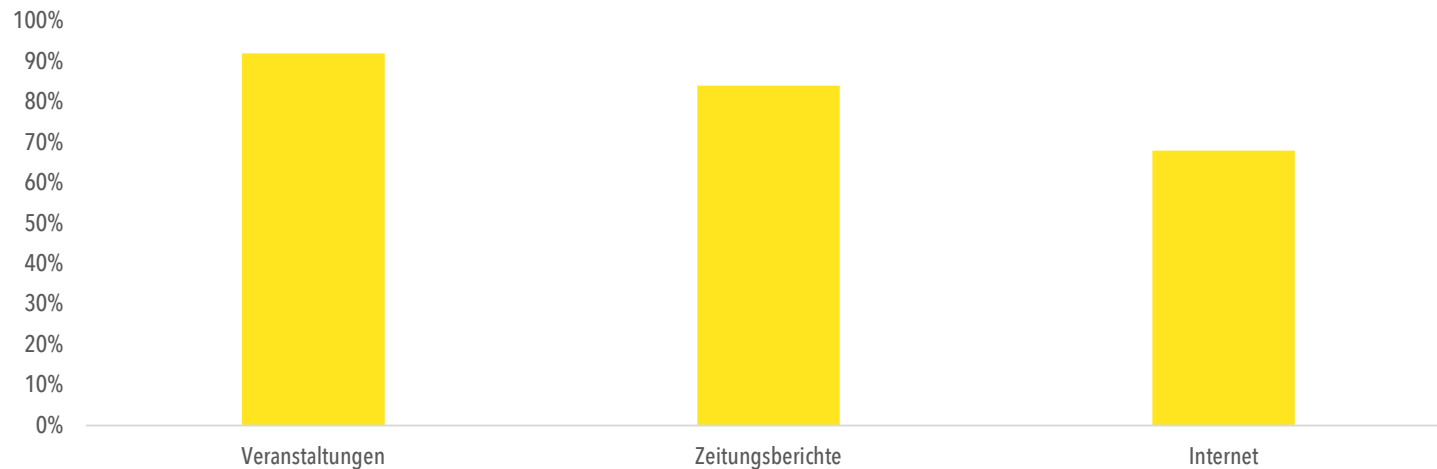

Fragebogen

Um zukünftig über den Windpark "Bürgerwind Am Rohrholz" zu informieren, sollen folgende Medien genutzt werden