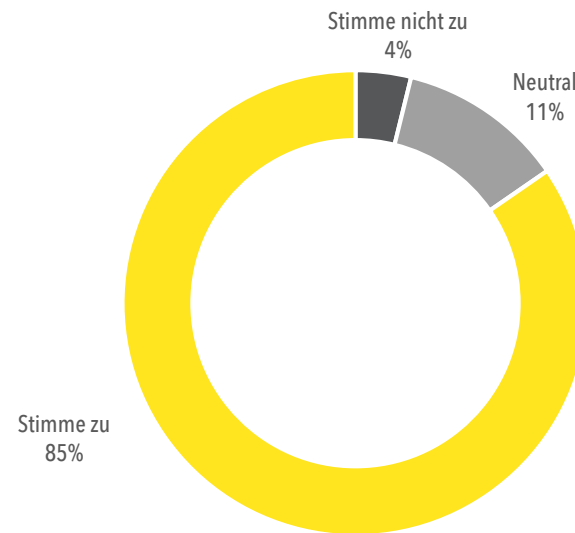

Fragebogen

Wie soll die zukünftige Stromversorgung in Deutschland sichergestellt werden?

Fragebogen

Ich sehe Windenergieanlagen von meinem Haus und empfinde sie als störend

Fragebogen

Die Windenergie ist wichtig für die zukünftige Energieversorgung in Deutschland

Fragebogen

Über die Nutzung der Windenergie fühle ich mich gut informiert

Fragebogen

Ich habe eine positive Meinung gegenüber Windenergie

Fragebogen

Ich habe eine positive Meinung zum geplanten Windpark „Bürgerwind Am Rohrholz“

Fragebogen

Durch das Energiefest fühle ich mich gut informiert über den geplanten Windpark "Bürgerwind Am Rohrholz"

Fragebogen

Um zukünftig über den Windpark "Bürgerwind Am Rohrholz" zu informieren, sollen folgende Medien genutzt werden