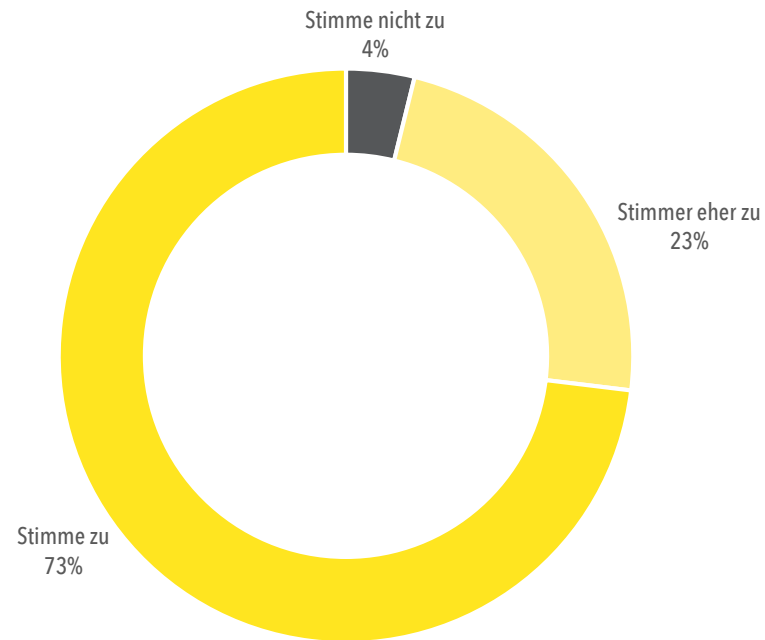

Fragebogen

Wie soll die zukünftige Stromversorgung in Deutschland sichergestellt werden?

Fragebogen

Ich sehe Windenergieanlagen von meinem Haus und empfinde sie als störend

Fragebogen

Die Windenergie ist wichtig für die zukünftige Energieversorgung in Deutschland

Fragebogen

Über die Nutzung der Windenergie fühle ich mich gut informiert

Fragebogen

Ich habe eine positive Meinung gegenüber Windenergie

Fragebogen

Ich habe eine positive Meinung zum geplanten Windpark „Bürgerwind Am Rohrholz“

Fragebogen

Durch das Energiefest fühle ich mich gut informiert über den geplanten Windpark "Bürgerwind Am Rohrholz"

Fragebogen

Um zukünftig über den Windpark "Bürgerwind Am Rohrholz" zu informieren, sollen folgende Medien genutzt werden