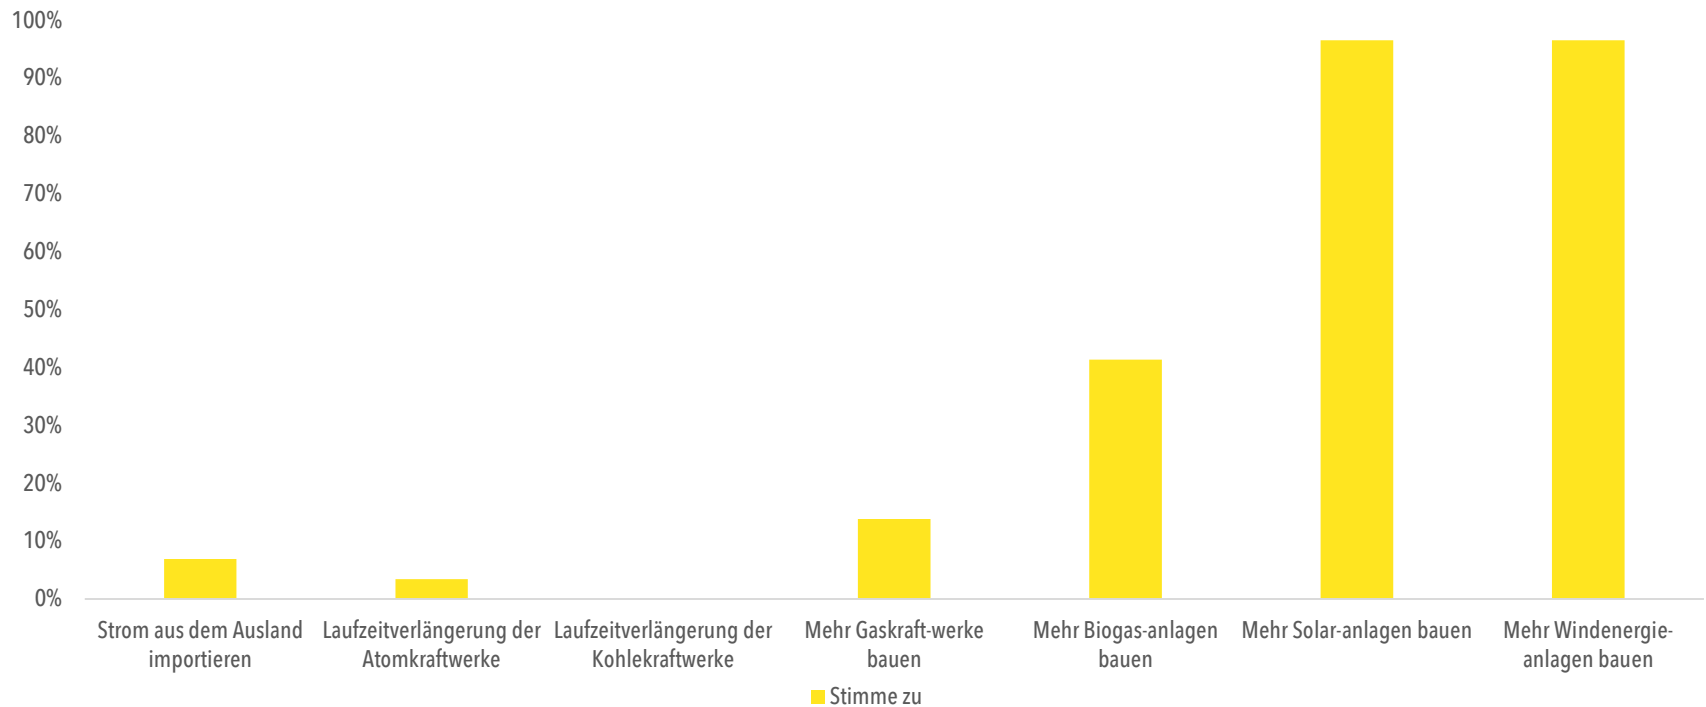

Fragebogen

Wie soll die zukünftige Stromversorgung in Deutschland sichergestellt werden?

Fragebogen

Ich sehe Windenergieanlagen von meinem Haus und empfinde sie als störend

Fragebogen

Die Windenergie ist wichtig für die zukünftige Energieversorgung in Deutschland

Fragebogen

Über die Nutzung der Windenergie fühle ich mich gut informiert

Fragebogen

Ich habe eine positive Meinung gegenüber Windenergie

Fragebogen

Ich habe eine positive Meinung zum geplanten Windpark „Bürgerwind Am Rohrholz“