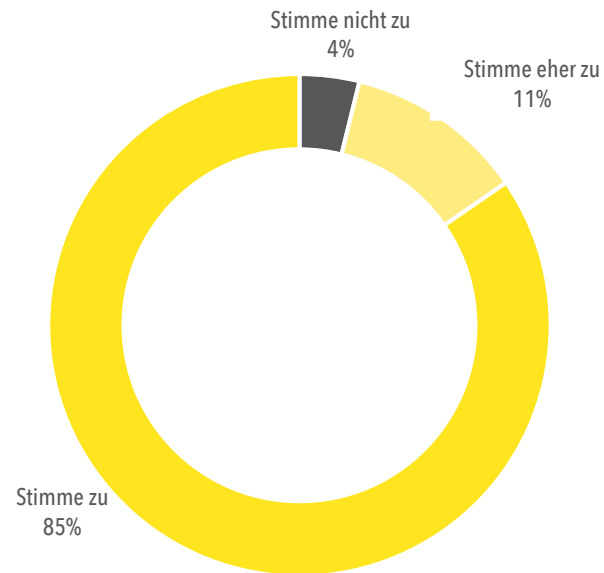

Fragebogen

Wie soll die zukünftige Stromversorgung in Deutschland sichergestellt werden?

Fragebogen

Ich sehe Windenergieanlagen von meinem Haus und empfinde sie als störend

Fragebogen

Die Windenergie ist wichtig für die zukünftige Energieversorgung in Deutschland

Fragebogen

Über die Nutzung der Windenergie fühle ich mich gut informiert

Fragebogen

Ich habe eine positive Meinung gegenüber Windenergie

Fragebogen

Ich habe eine positive Meinung zum geplanten Windpark „Bürgerwind Am Rohrholz“

Fragebogen

Durch das Energiefest fühle ich mich gut informiert über den geplanten Windpark "Bürgerwind Am Rohrholz"

Fragebogen

Um zukünftig über den Windpark "Bürgerwind Am Rohrholz" zu informieren, sollen folgende Medien genutzt werden