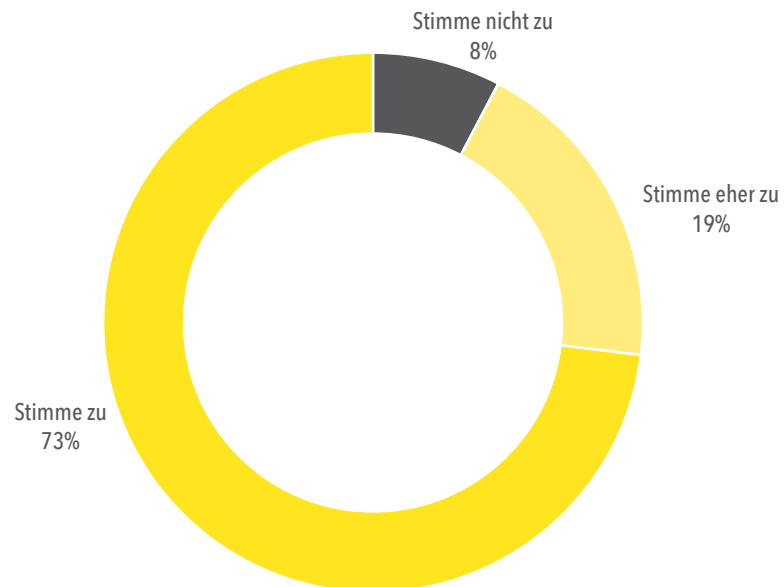

Fragebogen

Wie soll die zukünftige Stromversorgung in Deutschland sichergestellt werden?

Fragebogen

Ich sehe Windenergieanlagen von meinem Haus und empfinde sie als störend

Fragebogen

Die Windenergie ist wichtig für die zukünftige Energieversorgung in Deutschland

Fragebogen

Über die Nutzung der Windenergie fühle ich mich gut informiert

Fragebogen

Ich habe eine positive Meinung gegenüber Windenergie

Fragebogen

Ich habe eine positive Meinung zum geplanten Windpark „Bürgerwind Am Rohrholz“

Fragebogen

Durch das Energiefest fühle ich mich gut informiert über den geplanten Windpark "Bürgerwind Am Rohrholz"

Fragebogen

Um zukünftig über den Windpark "Bürgerwind Am Rohrholz" zu informieren, sollen folgende Medien genutzt werden