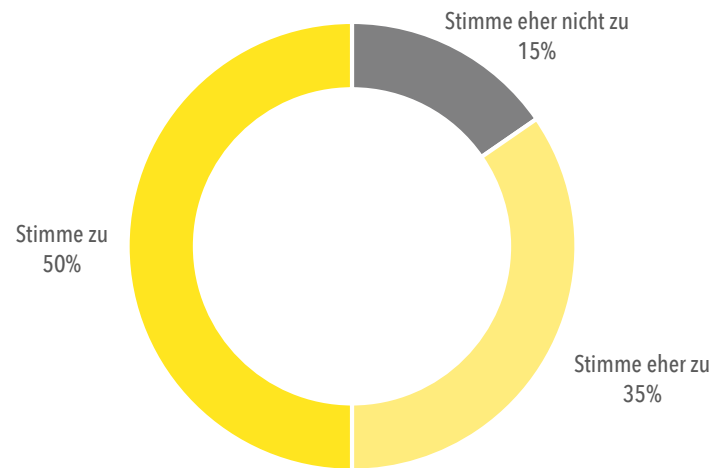

Fragebogen

Wie soll die zukünftige Stromversorgung in Deutschland sichergestellt werden?

Fragebogen

Ich sehe Windenergieanlagen von meinem Haus und empfinde sie als störend

Fragebogen

Die Windenergie ist wichtig für die zukünftige Energieversorgung in Deutschland

Fragebogen

Über die Nutzung der Windenergie fühle ich mich gut informiert

Fragebogen

Ich habe eine positive Meinung gegenüber Windenergie

Fragebogen

Ich habe eine positive Meinung zum geplanten Windpark „Bürgerwind Am Rohrholz“

Fragebogen

Durch das Energiefest fühle ich mich gut informiert über den geplanten Windpark "Bürgerwind Am Rohrholz"

Fragebogen

Um zukünftig über den Windpark "Bürgerwind Am Rohrholz" zu informieren, sollen folgende Medien genutzt werden